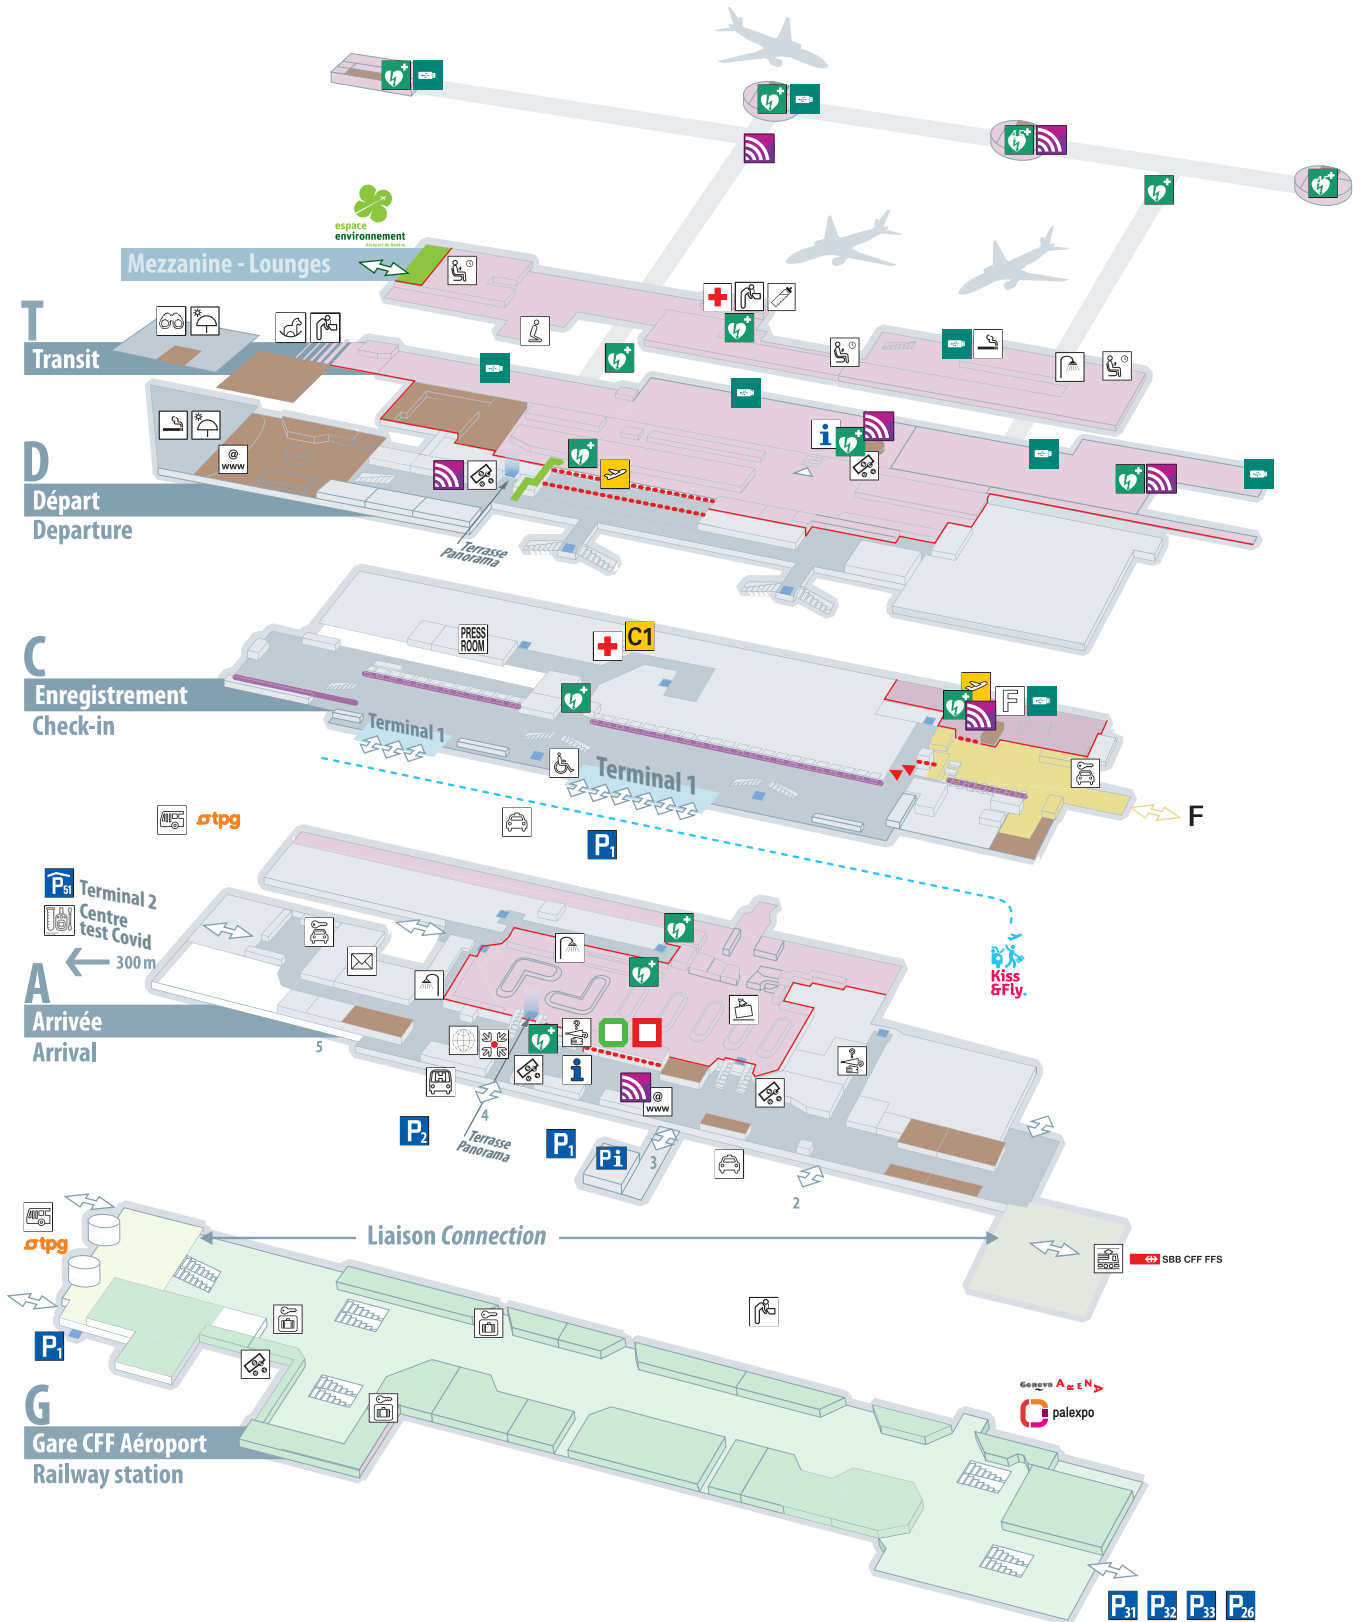

# Terminal 1 de Genève Aéroport

- ascenseurs / lifts
- zone publique / public area
- zone réservée / transit
- Secteur France / French sector
- 
- 
- Gare CFF aéroport / Railway station
- FreeWifi
- défibrillateurs / defibrillators
- business corner