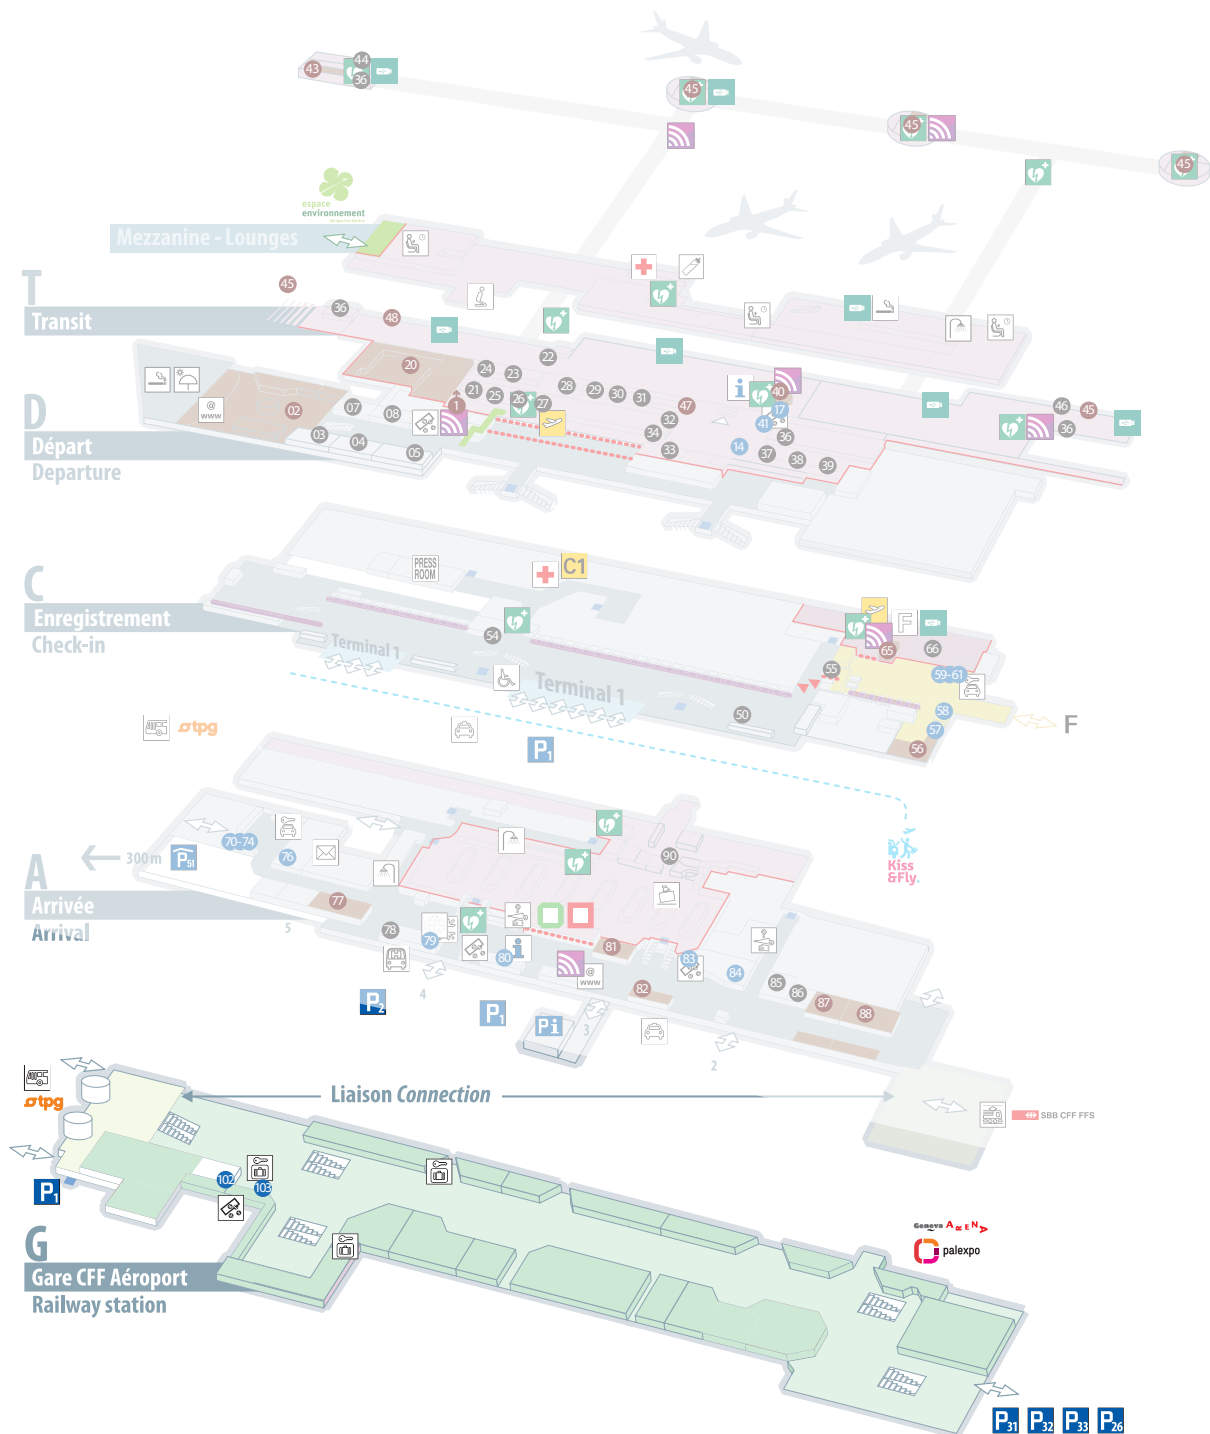

**GARE CFF**

102 Guichets CFF

103 Distributeurs Raiffeisen et La Poste

ascenseurs / lifts
zone publique / public area
zone réservée / transit
Secteur France / French sector
Gare CFF aéroport / Railway station
FreeWifi
défibrillateurs / defibrillators
business corner