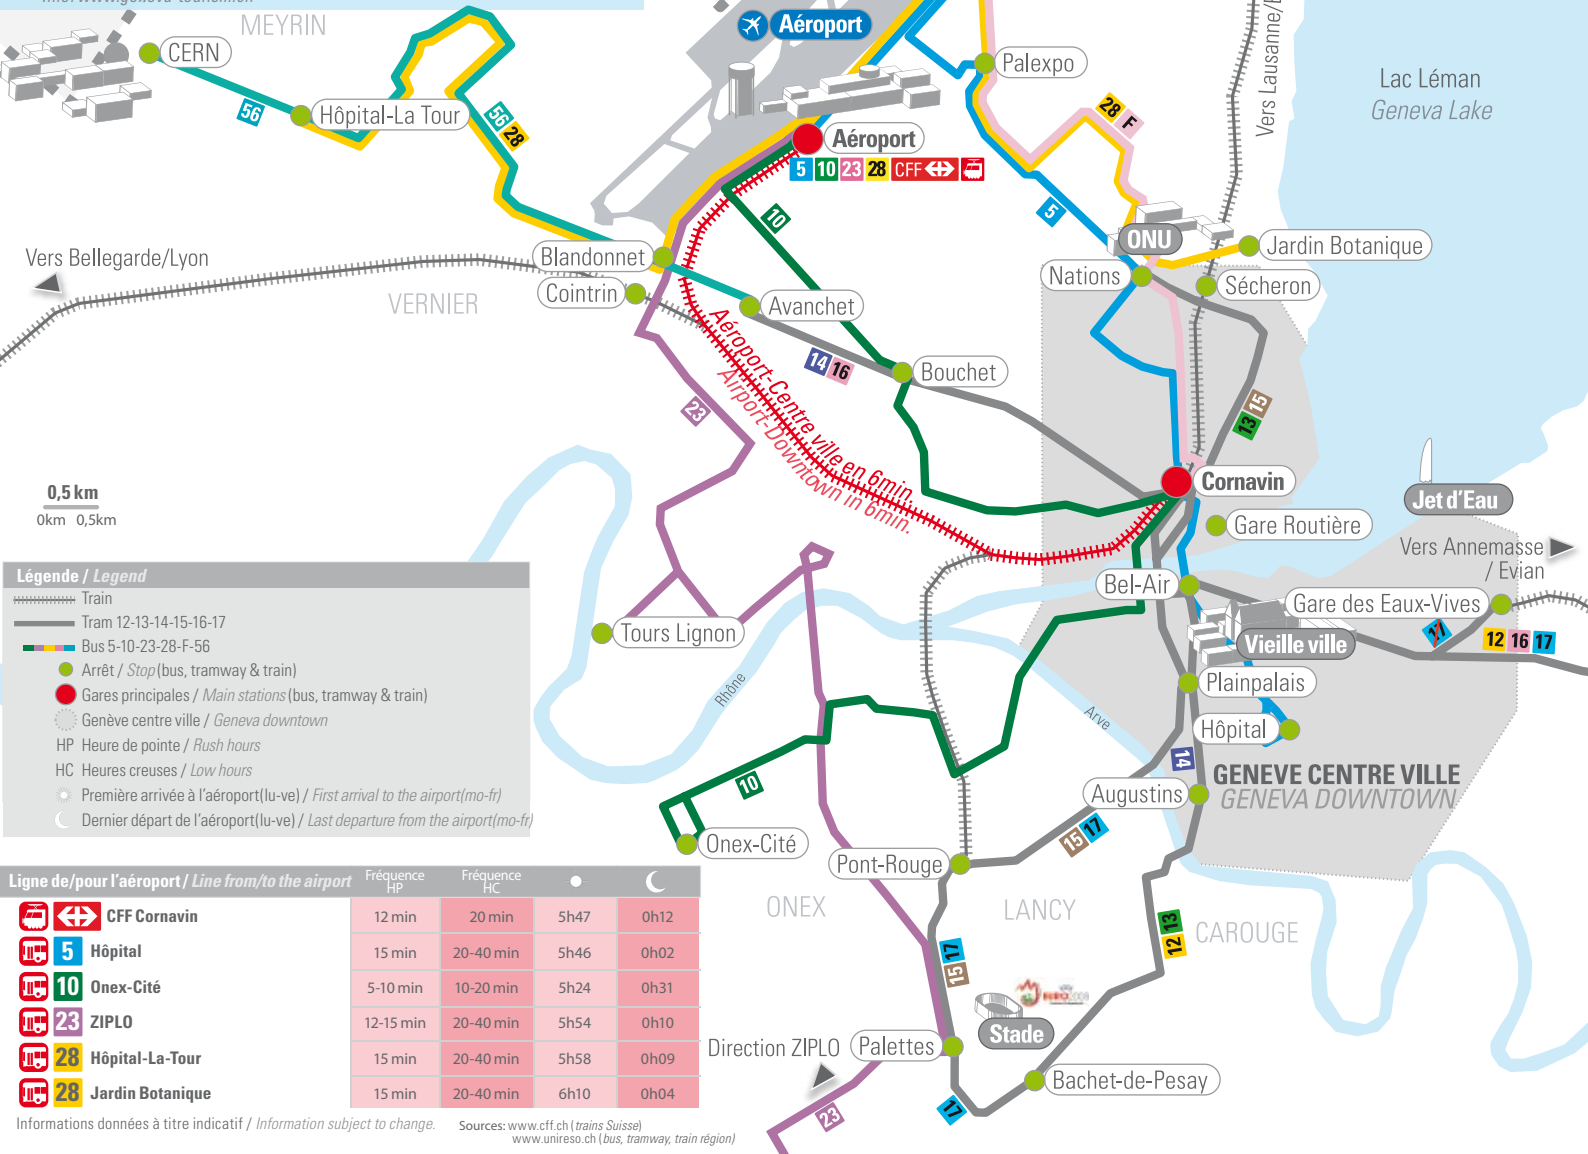

Transports publics gratuits à Genève durant votre séjour ★ NOUVEAU

- A l'arrivée en avion (dès janvier 2008), retirez gratuitement un billet de transport au distributeur (zone de récupération des bagages). Ce billet "Unireso", offert par l'Aéroport International de Genève, permet d'utiliser les transports publics en ville de Genève durant 80 minutes.
- De plus, pour ceux qui séjournent à l'hôtel, une "Geneva Transport Card" (circulation gratuite sur le réseau genevois, valable pour toute la durée du séjour) vous sera remise lors de votre enregistrement à l'hôtel. Le jour de votre retour en avion, cette carte vous permet de rejoindre l'Aéroport.

Info: www.geneve-tourisme.ch

Free public transport in Geneva during your stay ★ NEW

Info: www.geneve-tourism.ch

0,5 km
0km 0,5km

Légende / Legend

- Train
- Tram 12-13-14-15-16-17
- Bus 5-10-23-28-F-56
- Arrêt / Stop (bus, tramway & train)
- Gares principales / Main stations (bus, tramway & train)
- Genève centre ville / Geneva downtown
- HP Heure de pointe / Rush hours
- HC Heures creuses / Low hours
- ★ Première arrivée à l'aéroport(lu-ve) / First arrival to the airport(mo-fr)
- ☾ Dernier départ de l'aéroport(lu-ve) / Last departure from the airport(mo-fr)

Ligne de/pour l'aéroport / Line from/to the airport

Ligne	Fréquence HP	Fréquence HC	★	☾
CFF Cornavin	12 min	20 min	5h47	0h12
5 Hôpital	15 min	20-40 min	5h46	0h02
10 Onex-Cité	5-10 min	10-20 min	5h24	0h31
23 ZIPLO	12-15 min	20-40 min	5h54	0h10
28 Hôpital-La-Tour	15 min	20-40 min	5h58	0h09
28 Jardin Botanique	15 min	20-40 min	6h10	0h04

Informations données à titre indicatif / Information subject to change.

Sources: www.cff.ch (trains Suisse)
www.unireso.ch (bus, tramway, train région)