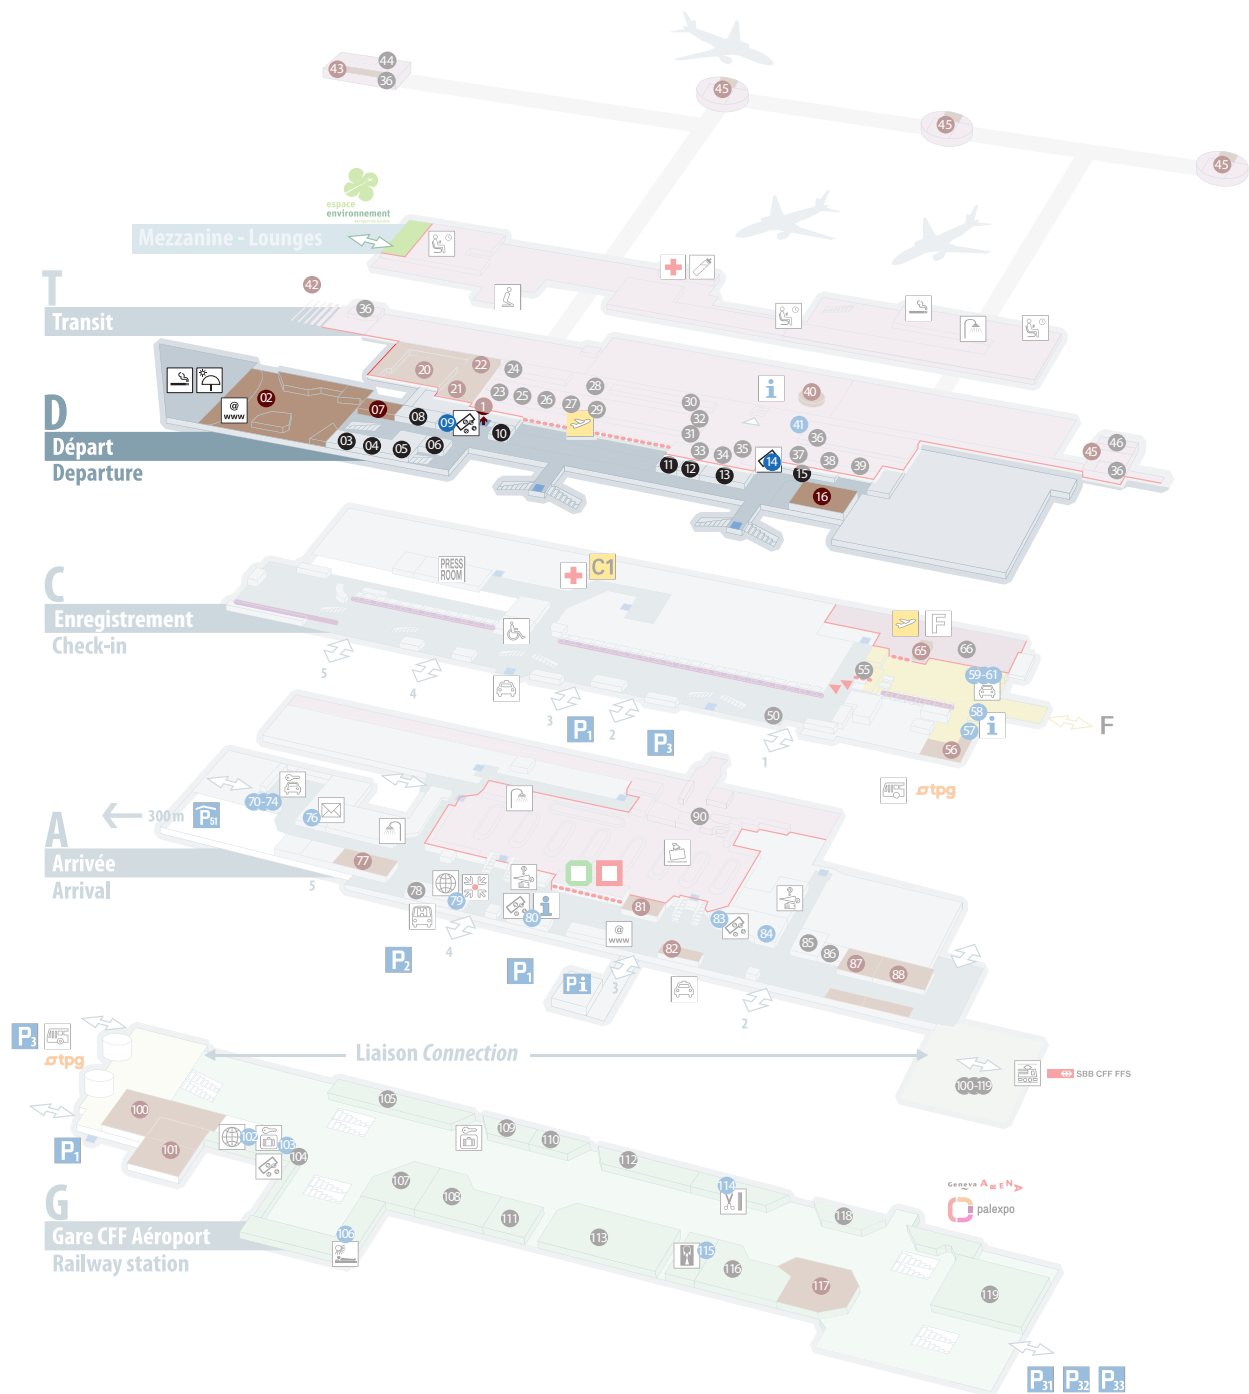

DÉPART / DEPARTURE

- | | |
|---|--|
| 01 Altitude (accès par ascenseur) | 09 BCGE distributeurs |
| 02 Les Jardins de Genève:
Burger King, Starbucks Café,
Le Bar, L'Olivier, Bento,
Upper Crust, Internet Corner | 10 Tie Rack |
| 03 Pharmacie Principale | 11 Maroquinerie |
| 04 Relay | 12 Marionnaud |
| 05 Bongénie | 13 Interdiscount |
| 06 Chocolaterie Martel | 14 American Express & Détaxe (Départ & Transit) |
| 07 Goodie Organic Food & Bar | 15 Relay & Payot |
| 08 Manor | 16 Le Prêt-à-Manger |

TRANSIT

- | | | |
|--|---|-----------------------|
| 14 American Express & Détaxe | 27 Swiss Chocolate | 37 Rolex |
| 20 La Cuisine | 28 Caviar House & Prunier | 38 Chopard |
| 21 Swiss Sandwich Bar | 29 Swatch | 39 Air Watch Center |
| 22 Seafood Bar Caviar House & Prunier | 30 Mont Blanc, Caran d'Ache, Victorinox | 40 Swiss Coffee House |
| 23 Schweizer Heimatwerk Artisanat Suisse | 31 Cartier | 41 Douane-Détaxe |
| 24 AGS kiosque | 32 Hermès | 42 Arc-en-Ciel |
| 25 Leaders Electronics | 33 Ralph Lauren | 43 Coffee & Friends |
| 26 Seasons | 34 Hour Passion | 44 Kisoque AGS |
| | 35 Oméga | 45 All you need |
| | 36 Duty & Tax Free Shop | 46 Air Watch Center |