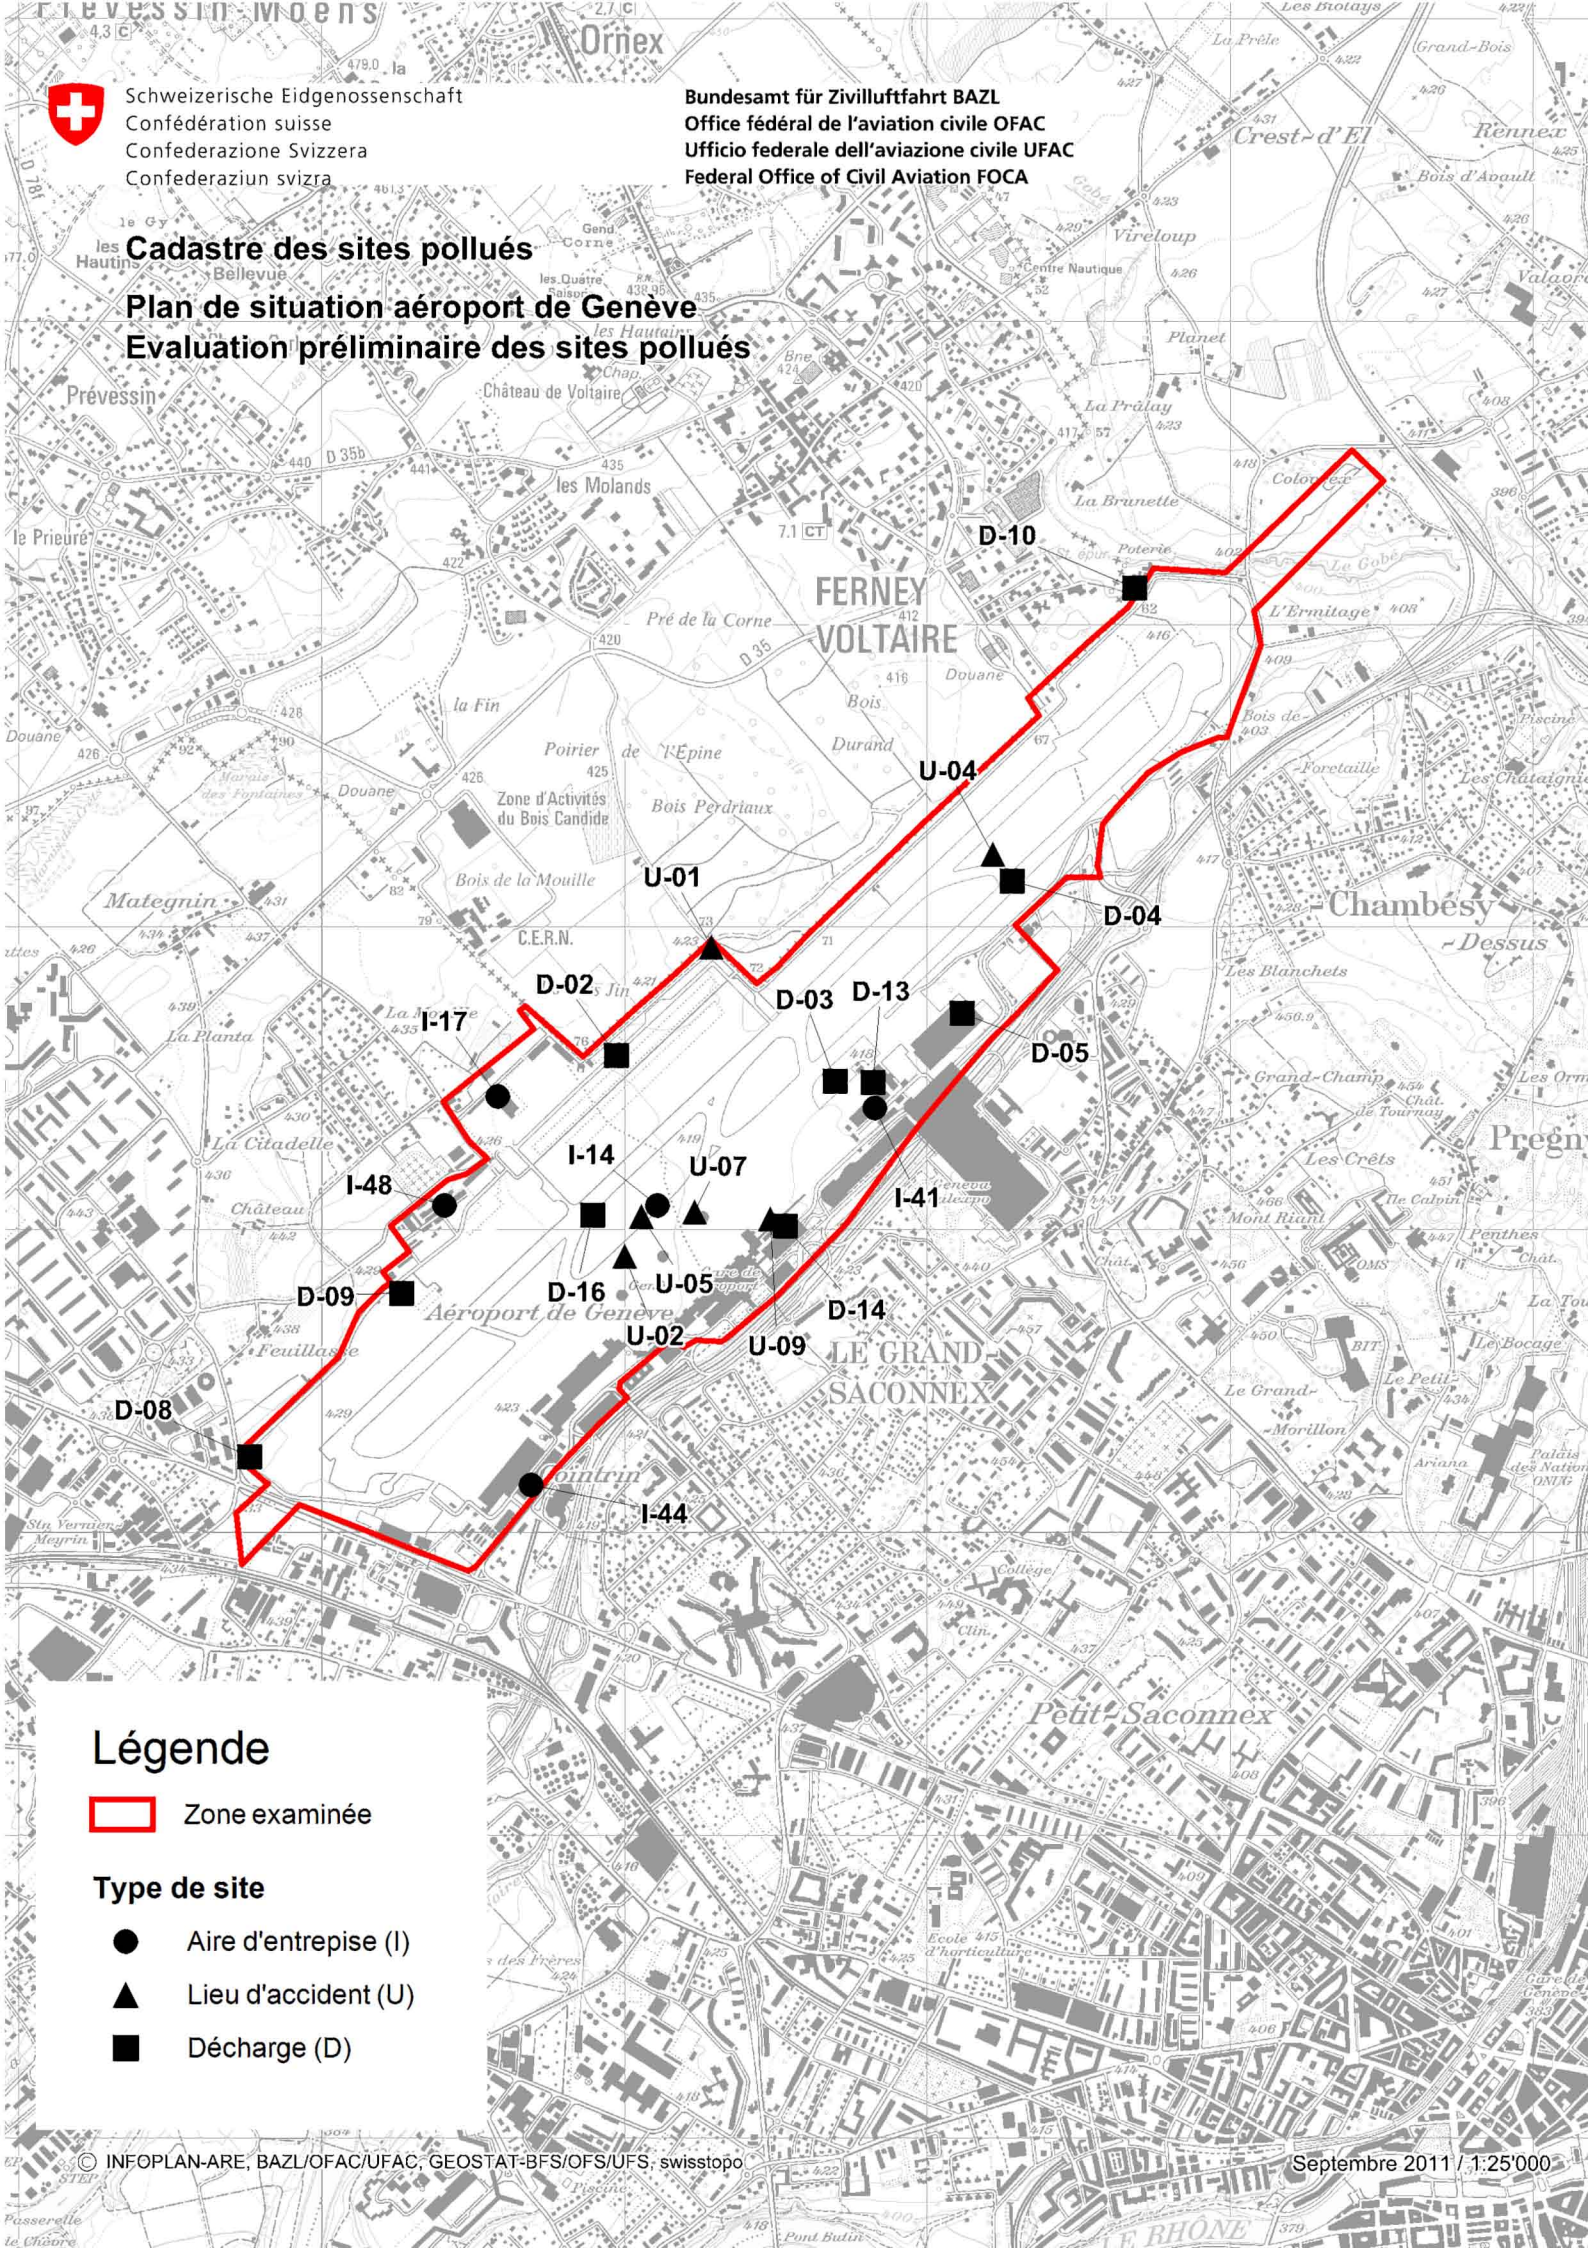

Schweizerische Eidgenossenschaft
Confédération suisse
Confederazione Svizzera
Confederaziun svizra

Bundesamt für Zivilluftfahrt BAZL
Office fédéral de l'aviation civile OFAC
Ufficio federale dell'aviazione civile UFAC
Federal Office of Civil Aviation FOCA

Cadastre des sites pollués
Plan de situation aéroport de Genève
Evaluation préliminaire des sites pollués

Légende

Zone examinée

Type de site

- Aire d'entreprise (I)
- Lieu d'accident (U)
- Décharge (D)