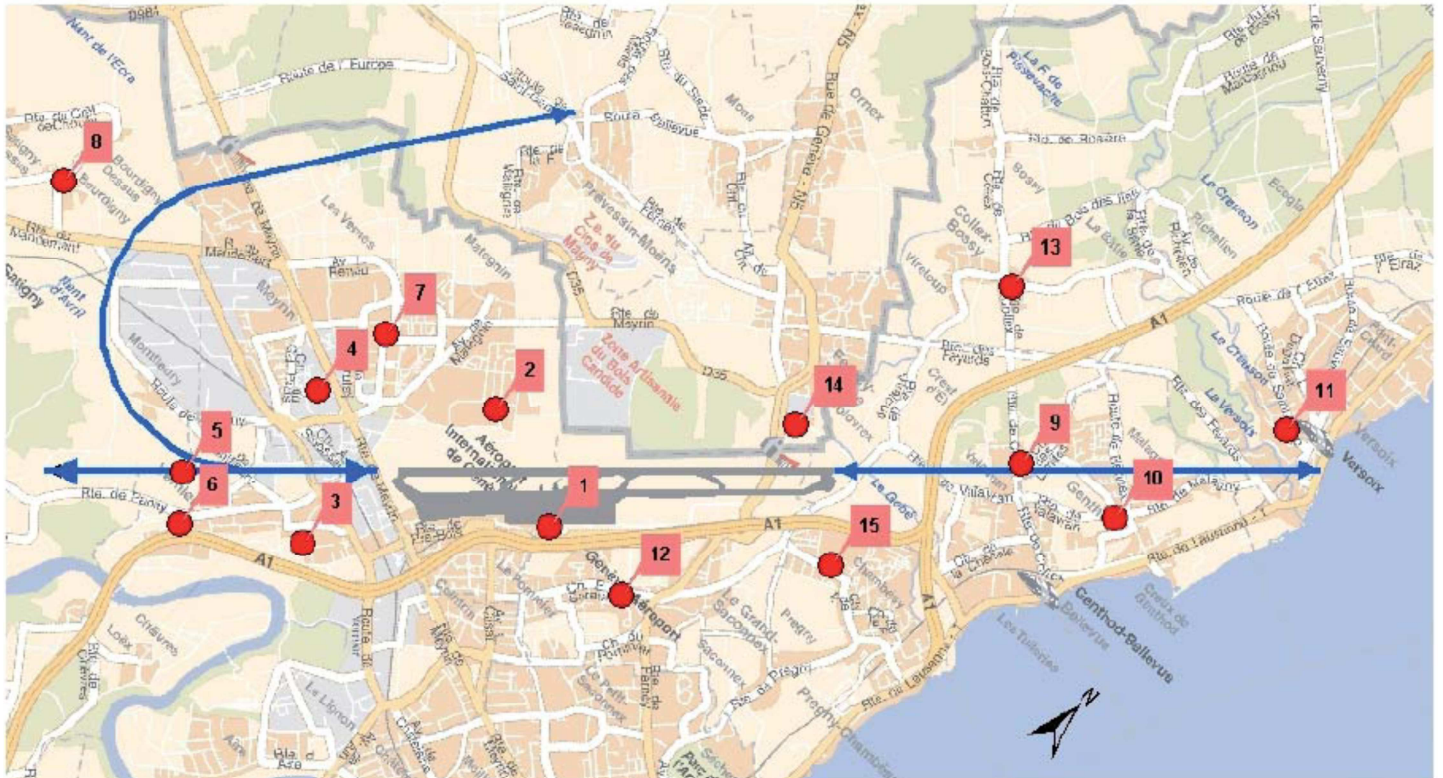

Emplacement des 15 stations de mesure du bruit

1. Aéroport
2. Ch. Perrault-de-Jotemps, Meyrin
3. Ch. de l'Esplanade, Vernier
4. Ch. du Bois-du-Lan, Meyrin
5. Ch. de la Petite-Garenne, Satigny
6. Ch. des Vidollets, Vernier
7. Av. Vaudagne, Meyrin
8. Ch. des Courtines, Bourdigny
9. Ch. des Limites, Bellevue
10. Ch. du Presbytère, Genthod
11. Ch. des Colombières, Versoix
12. Rue François-Lehmann, Grand-Saconnex
13. Ch. Champion, Collex-Bossy
14. Ch. de Colovrex, Ferney-Voltaire
15. Ch. de la Foretaille, Pregny-Chambésy